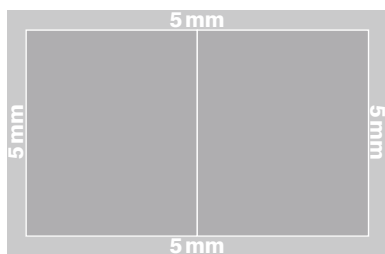

TECHNICKÁ SPECIFIKACE

Rozsah: 132 stran

Papír: **obálka** křída 250g lamino matné
vnitřní strany křída matná 135g

Formát: 210 x 270mm

Vazba: V2

TECHNICKÁ SPECIFIKACE

- Inzerci přijímáme ve formátu tiskového PDF • velikost 1:1 • rozlišení 300 DPI • barevnost CMYK – bez vložených barevných ICC profilů a přímých barev • konkrétní formát (viz formáty inzerce) + spadávka 5 mm na všech čtyřech stranách • ořezové a pasovací značky • data pošlete na e-mail: novakova@choicemag.cz

2/1 strana

420 x 270 mm + 5 mm spad

1/1 strana

210 x 270 mm + 5 mm spad

1/2 strana

103 x 270 mm + 5 mm spad

1/3 strana

67 x 270 mm + 5 mm spad